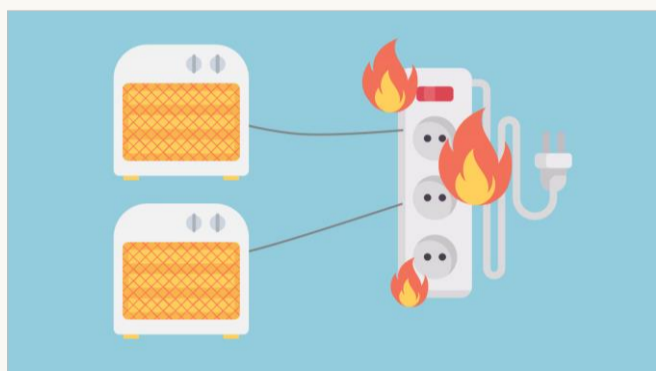

檢驗打狗報 62

體驗風力發電的奧妙 風力發電體驗工場

介紹

預約參觀

活動報導

標準局斤斤計較 杜絕磅秤偷斤減兩

為確保民眾交易使用磅秤準確，本分局特別於春節前夕前往高雄三鳳中街辦理市場磅秤春節專案檢查，確保計量準確，讓民眾可以安心採買過好年。

安全商品 安全使用

兩台電暖器插同條延長線，過載了!!

延長線可同時插幾個電器使用?

商品檢測結果

打火機用瓦斯罐
檢測結果

蒸氣掛燙機
檢測結果

人氣主題

教育展示區
電火鍋選購與使用指南

影音專區
我的餐盤-青少年版